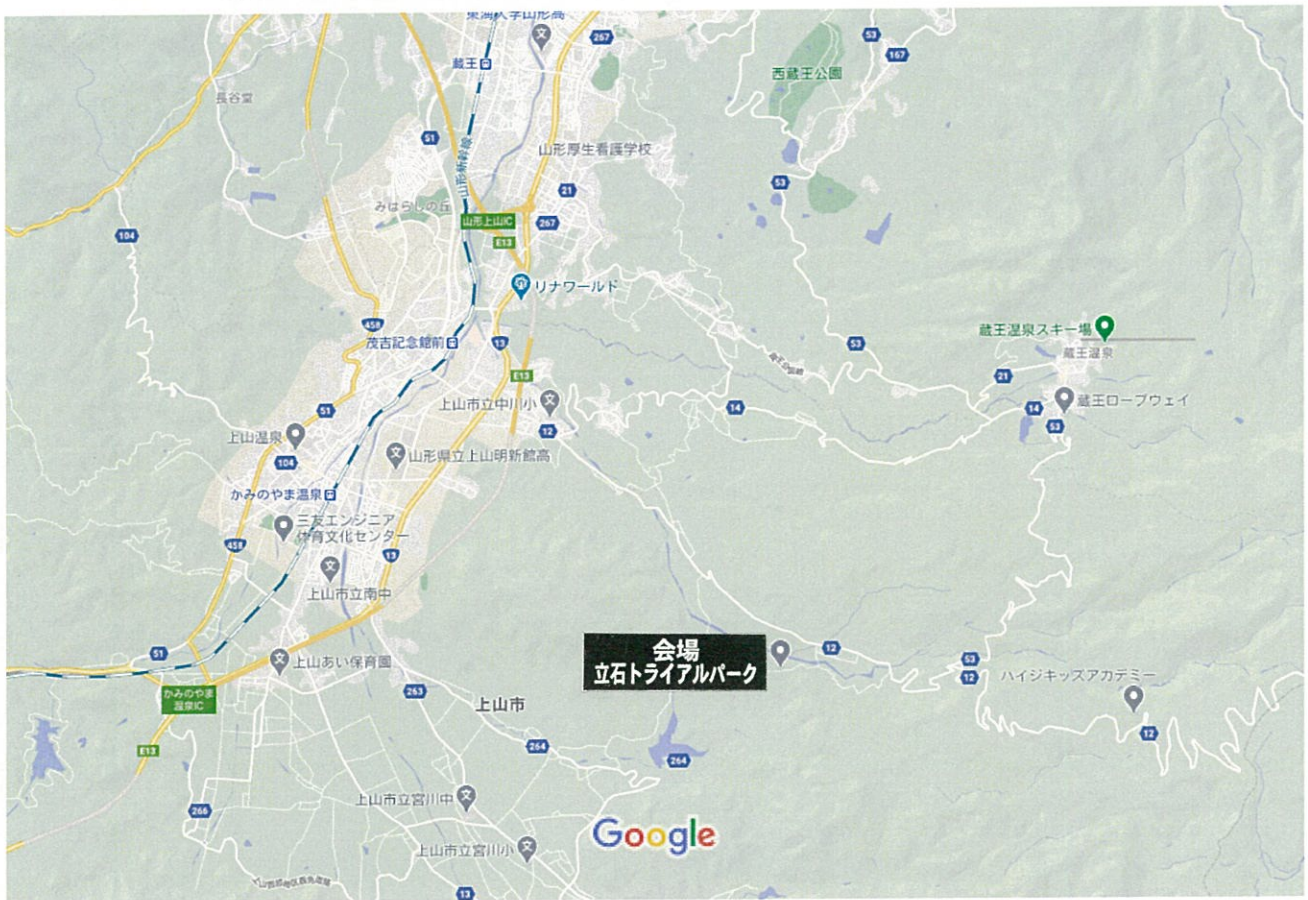

山形県:立石トライアルパーク

地図データ ©2021 1 km