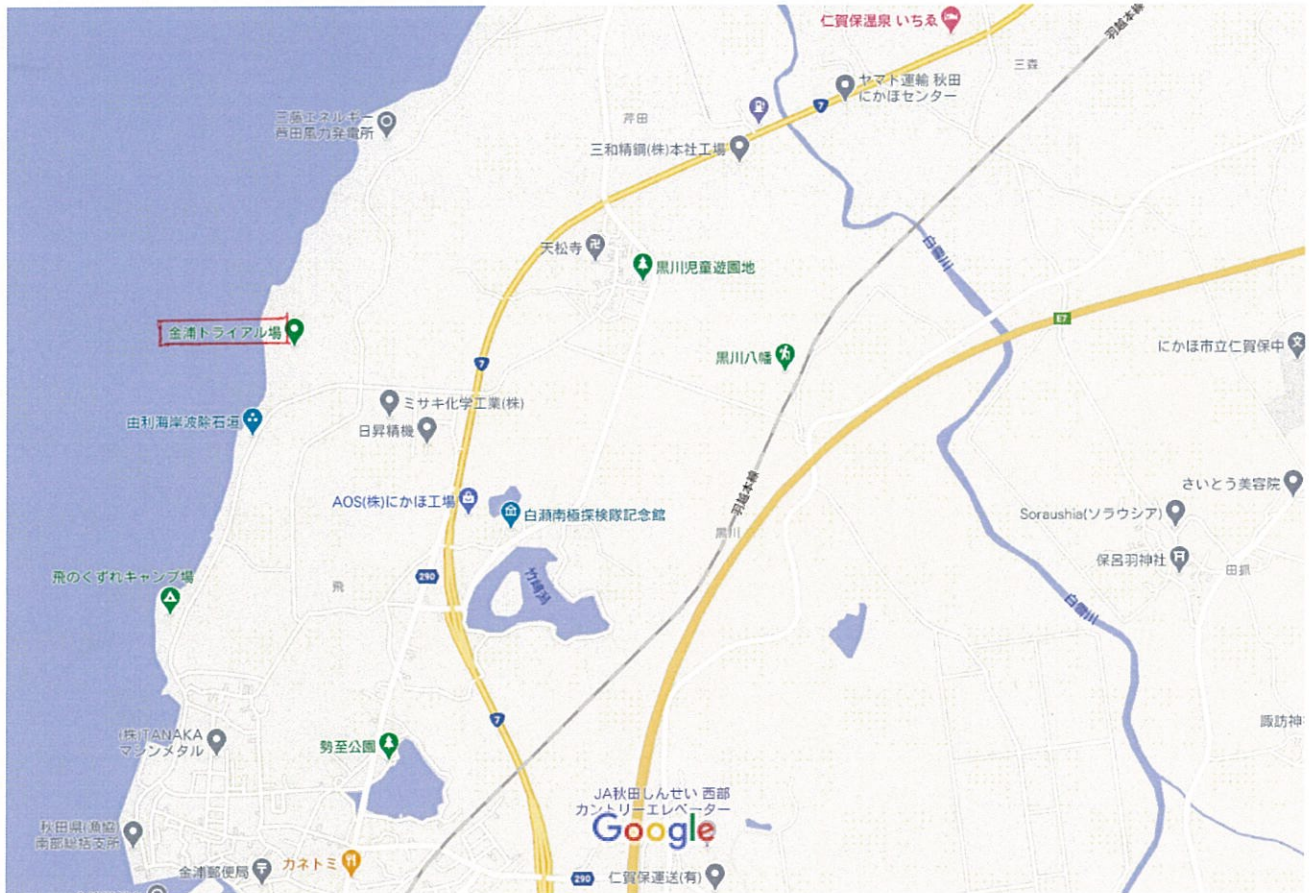

秋田県:にかほ市 金浦トライアル特設会場

地図データ ©2021 200 m